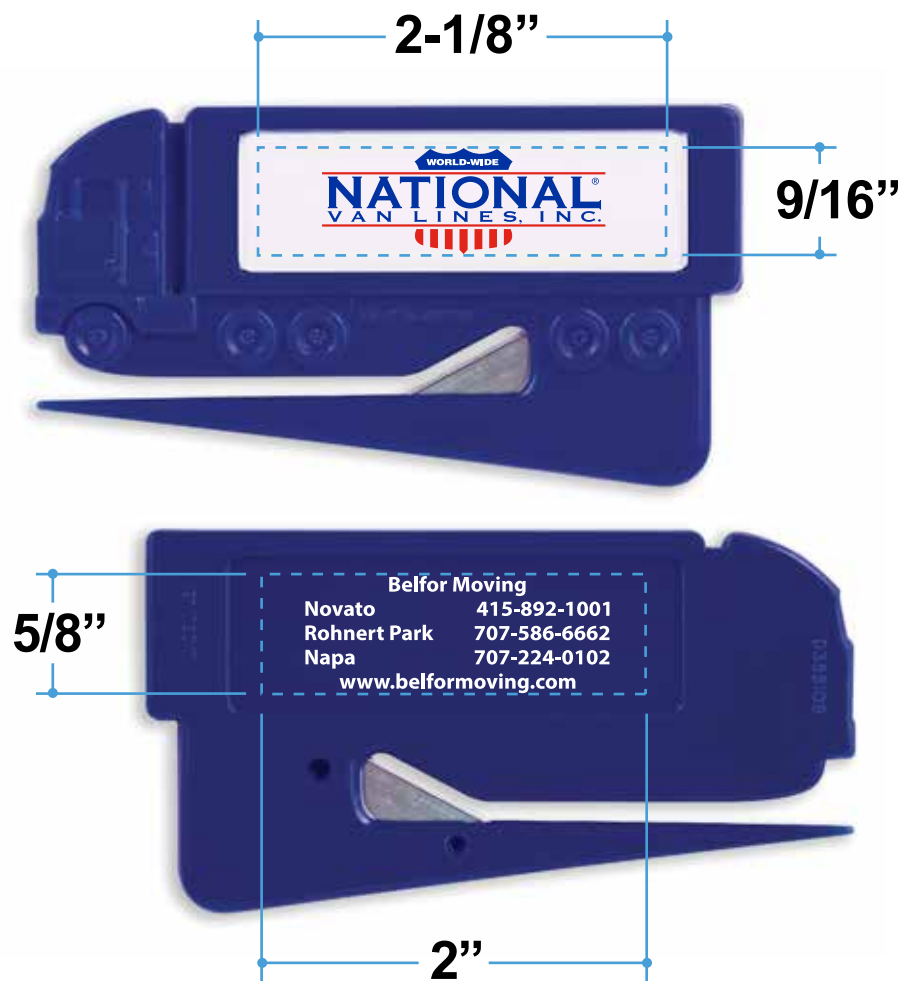

**Order#:** 141814

**Product:** Truck Shape Letter Opener

**Item #:** 1215-102938

**Imprint Method:** Screen Print - Red 485, Blue 286 Front, Screen Print - White Back

**Actual Imprint Size:** See below

**\*\*\*IMPORTANT INFORMATION\*\*\* (PLEASE READ)**