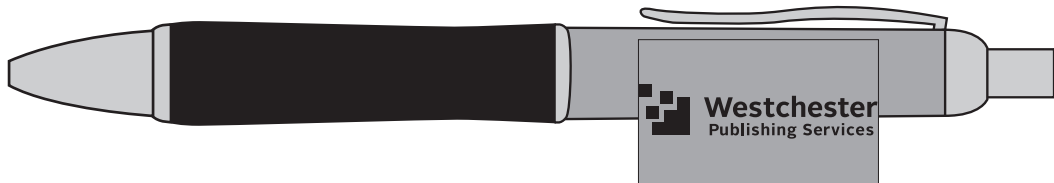

---

**Order#:** 131527

**Product:** Heritage Pen: Silver

**Item #:** 1279-107620

**Imprint Method:** Pad Print on the Pen: Black

**Actual Imprint Size:** 1.25"W x 0.28"H

---

**\*\*\*IMPORTANT INFORMATION\*\*\* (PLEASE READ)**