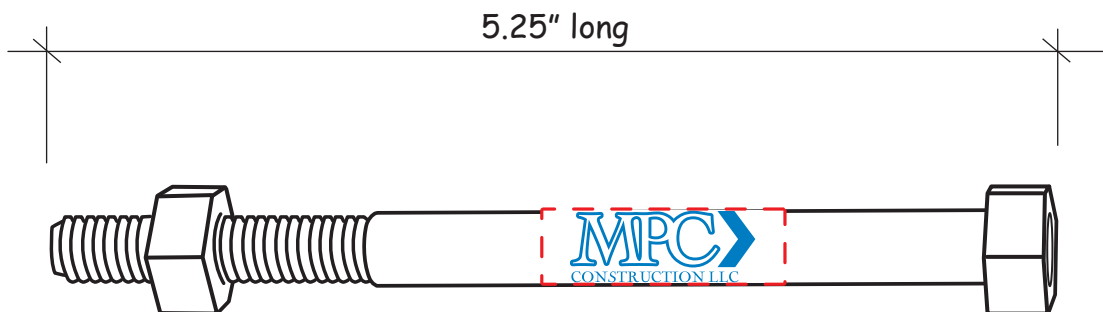

**Order#:** 128818

**Product:** Silver Nut & Bolt Pen

**Item #:** 1364-308197

**Imprint Method:** Screen Print on the Barrel - PMS 285

**REVISED**

Actual Size of Imprint  
Dotted Lines Do Not Print

**\*\*\*IMPORTANT INFORMATION\*\*\* (PLEASE READ)**