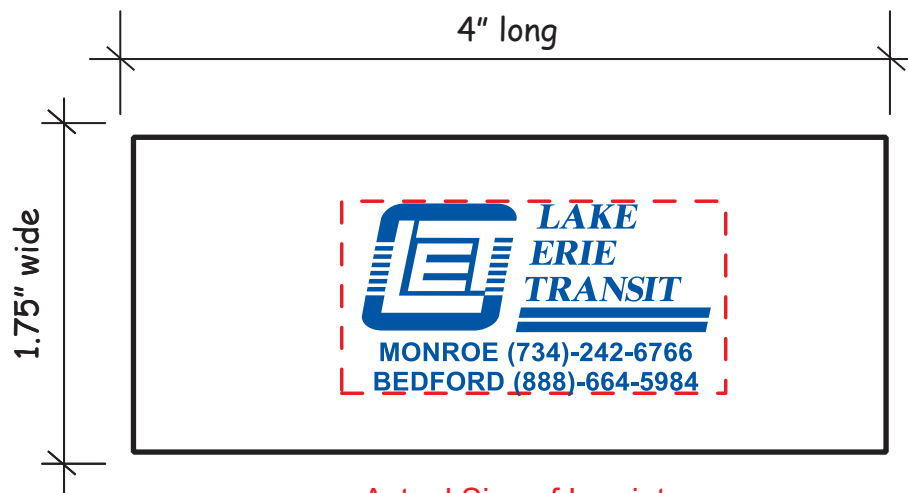

**Order#:** 125302

**Product:** Shuttle Bus Stress Reliever

**Item #:** 1364-308063

**Imprint Method:** Screen Print on the Top - Reflex Blue

Actual Size of Imprint  
Dotted Lines Do Not Print

**\*\*\*IMPORTANT INFORMATION\*\*\* (PLEASE READ)**