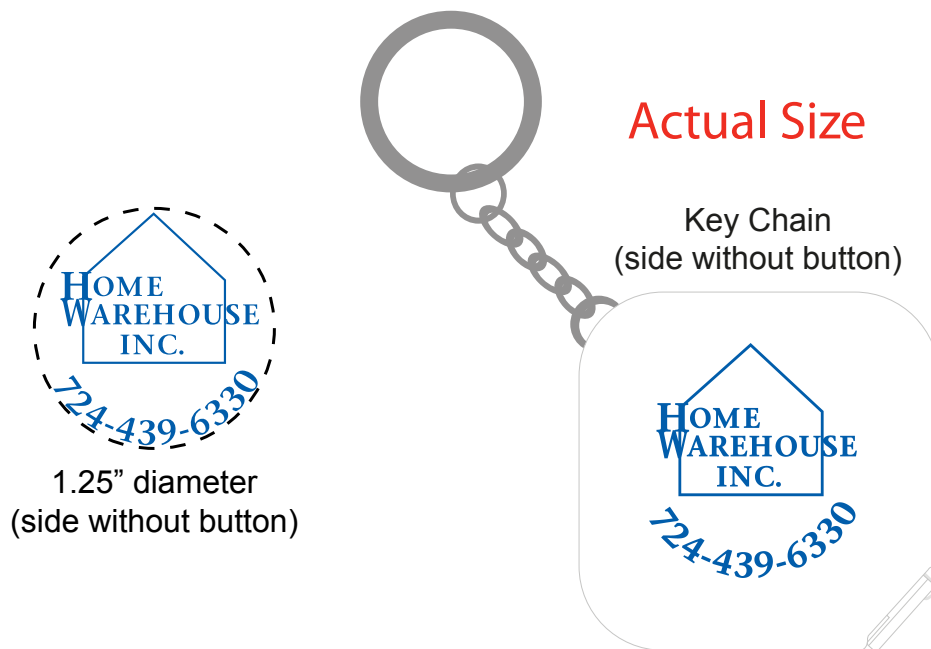

**Order#:** 123889

**Product:** Square Tape Measure Key Chain - White

**Item #:** 1008-306307

**Imprint Method:** Screen Print on the One Side - Blue 286

**\*\*\*IMPORTANT INFORMATION\*\*\* (PLEASE READ)**