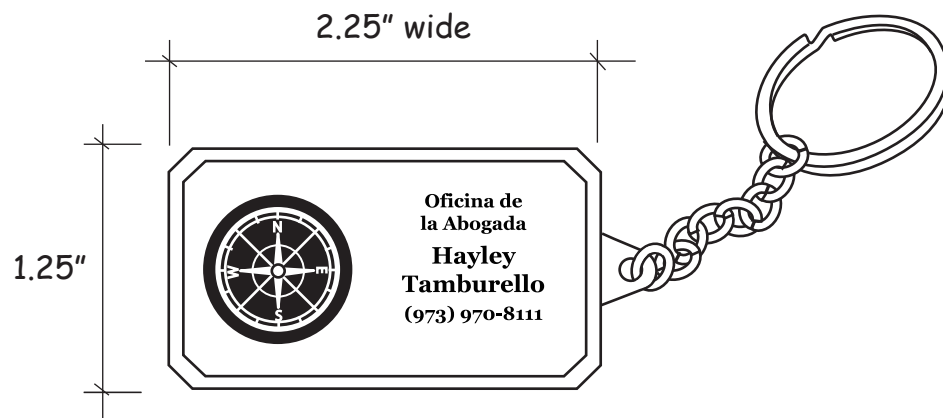

**Order#:** 123843

**Product:** Compass Key Ring

**Item #:** 1364-308140

**Imprint Method:** Screen Print on the Top - Black