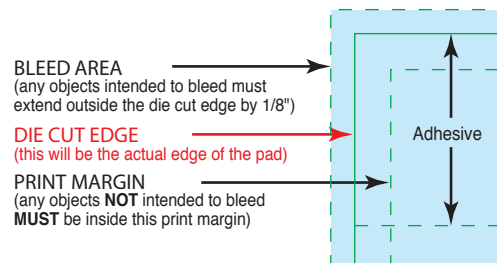

Order#: 116202

Product: Bic 3 x 3 Sticky Notes 25 Sheets

Item #: 1090-102487

Imprint Method: 4 Color Process

3 X 3  
TEMPLATE v6  
CMYK