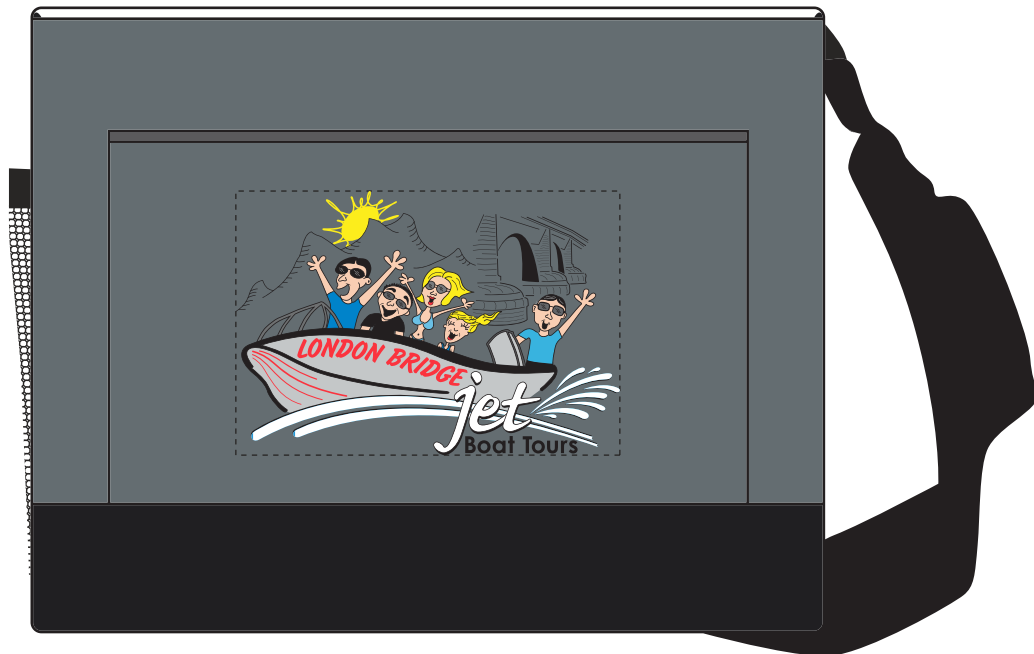

**Order#:** 150824

**Product:** Strand Snow Canvas Lunch : Gray

**Item #:** 1097-313663

**Imprint Method:** 4 Color Process on the Front Pocket

**Actual Imprint Size:** 4"W x 2.75"H

Item shown @ 50% of actual size