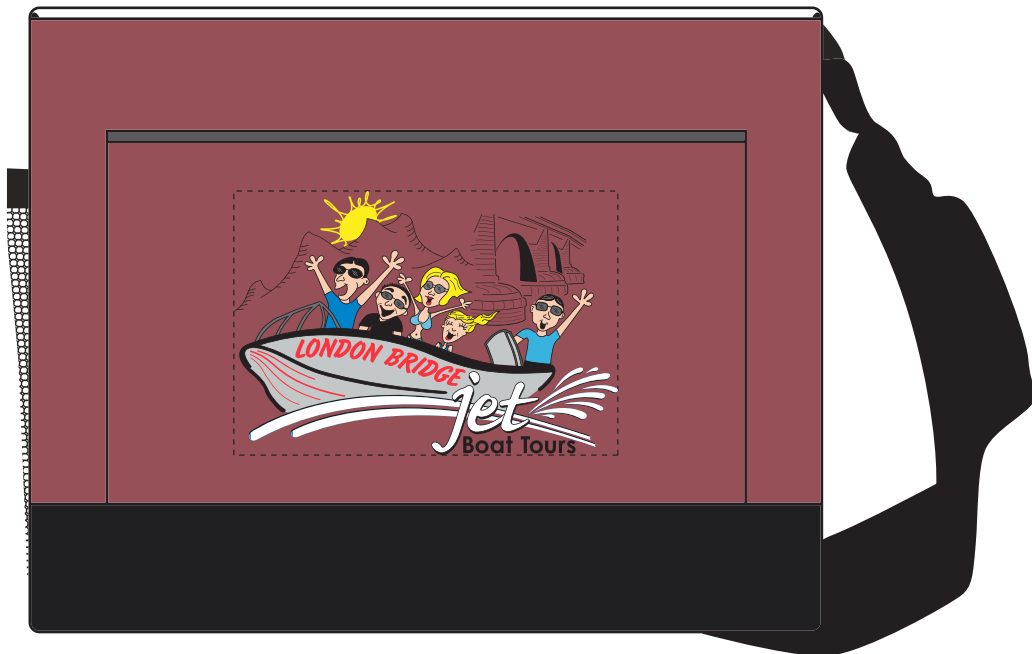

**Order#:** 149431

**Product:** Strand Snow Canvas Lunch : Red

**Item #:** 1097-313663

**Imprint Method:** 4 Color Process on the Front Pocket

**Actual Imprint Size:** 4"W x 2.75"H

Item shown @ 50% of actual size