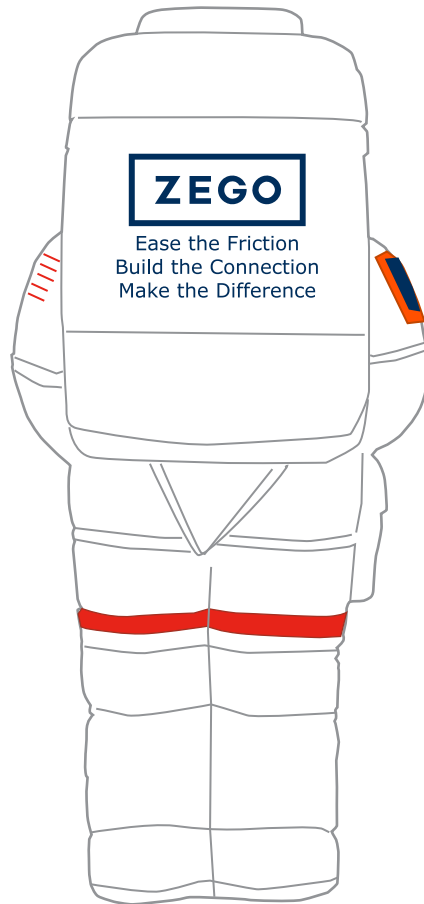

Order#: 147976

Product: Astronaut Stress Ball

Item #: 1008-108000

Imprint Method: Pad Print on the Backpack: Navy 648

Actual Imprint Size: 1"W x 0.75"H

Astronaut
Back

Astronaut
Front

ACTUAL SIZE