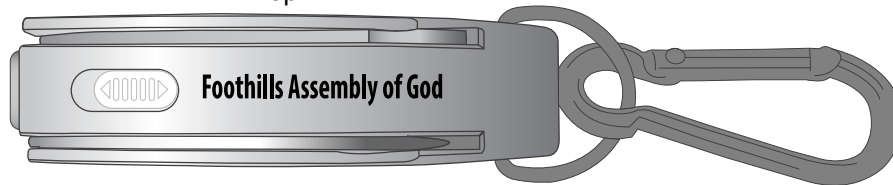

**Order#:** 144172

**Product:** The Everything Tool Key Chain

**Item #:** 1008-304529

**Imprint Method:** Screen Print on the On Top: Black

**Actual Imprint Size:** 1.25"W x 0.16"H

**ACTUAL SIZE**

The Everything Tool Key Chain  
Top