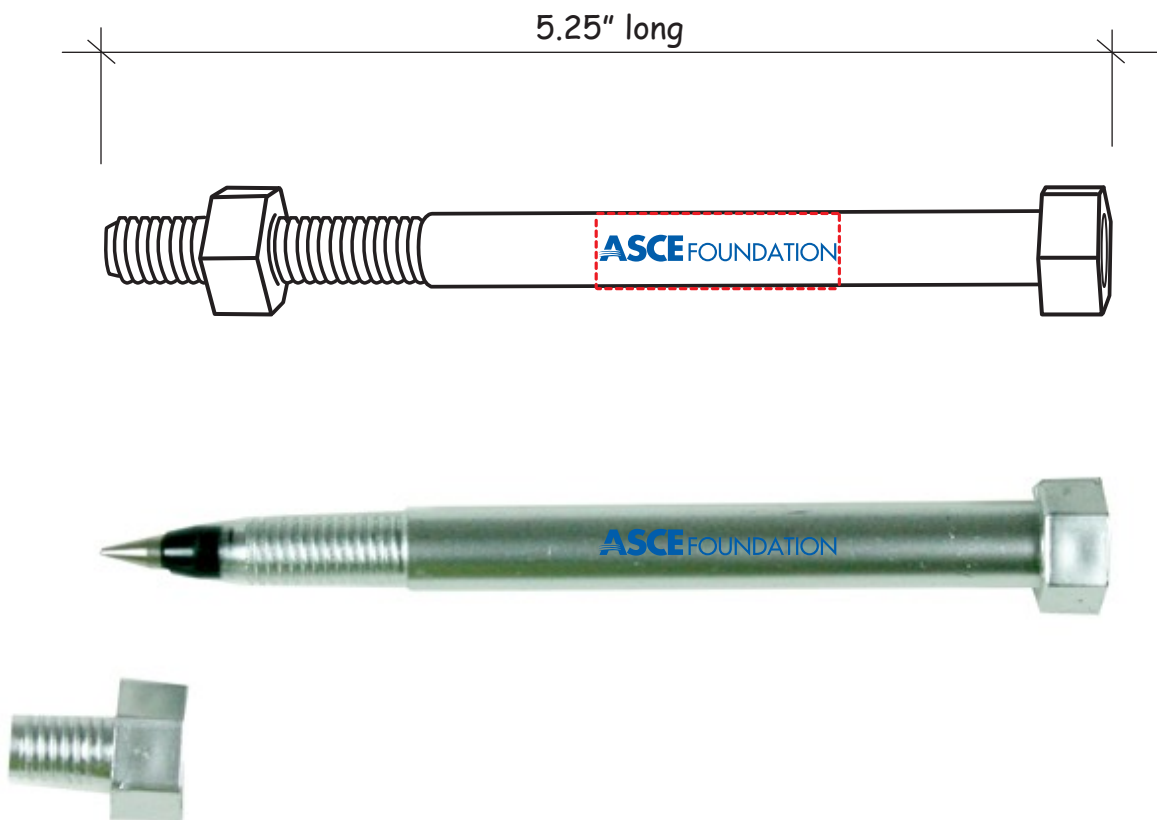

**Order#:** 142728

**Product:** Silver Nut & Bolt Pen

**Item #:** 1364-308197

**Imprint Method:** Screen Print on the Barrel: PMS 286 Blue

**Actual Imprint Size:** 1.23"W x 0.14"H

**\*\*\*IMPORTANT INFORMATION\*\*\* (PLEASE READ)**