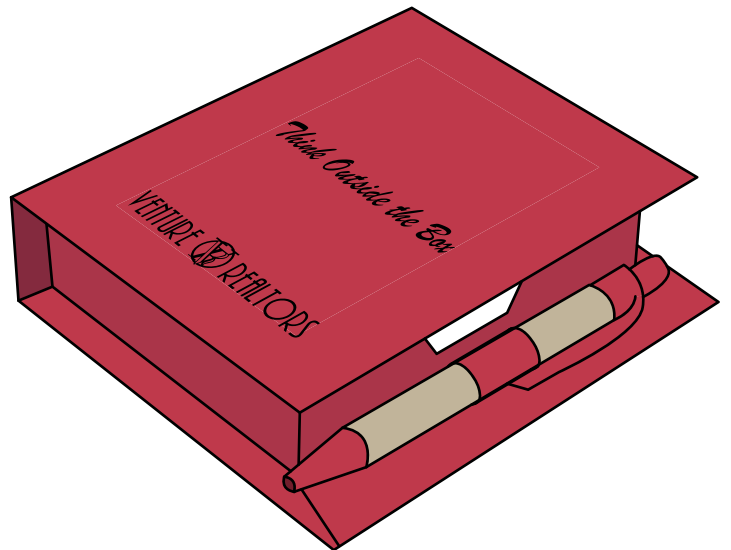

**Order#:** 142247

**Product:** 5-in-1 Mini Desk Organizer: Red

**Item #:** 1104-316709

**Imprint Method:** Screen Print on the Top: Black

**Actual Imprint Size:** 2.5"W x 2"H

Actual Size of Imprint  
Dotted Lines Do Not Print