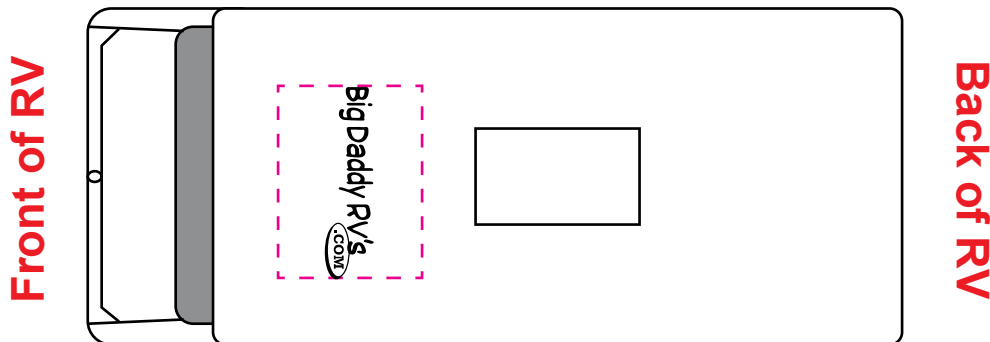

**Order#:** 141693-Q

**Product:** RV Stress Reliever

**Item #:** 1339-315020

**Imprint Method:** 1339-315020 : Black

**Actual Imprint Size:** 1"W x 0.25"H

## Actual Size