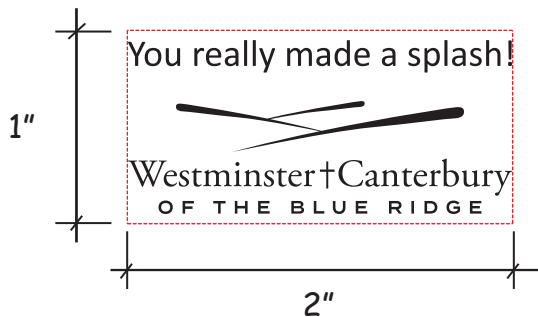

**Order#:** 140538

**Product:** Mini Clownfish Liquid Wave Paperweight

**Item #:** 1364-308174

**Imprint Method:** Screen Print on the Front: Black

**Actual Imprint Size:** 2"W x 0.9"H