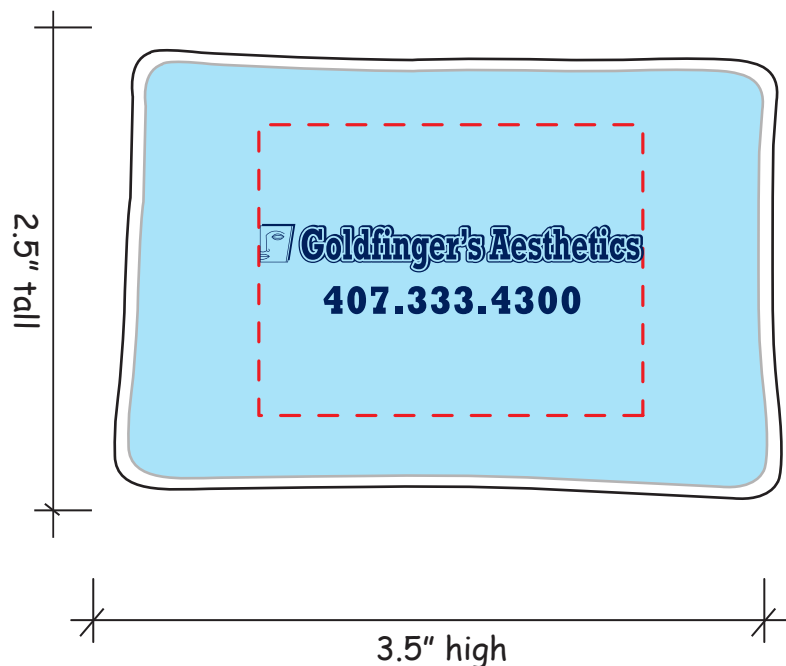

**Order#:** 137767

**Product:** Opaque Rectangle Chill Patch: Blue

**Item #:** 1364-307936

**Imprint Method:** Screen Print on the Front: Navy 281

**Actual Imprint Size:** 2"W x 0.46"H

**\*\*\*IMPORTANT INFORMATION\*\*\* (PLEASE READ)**