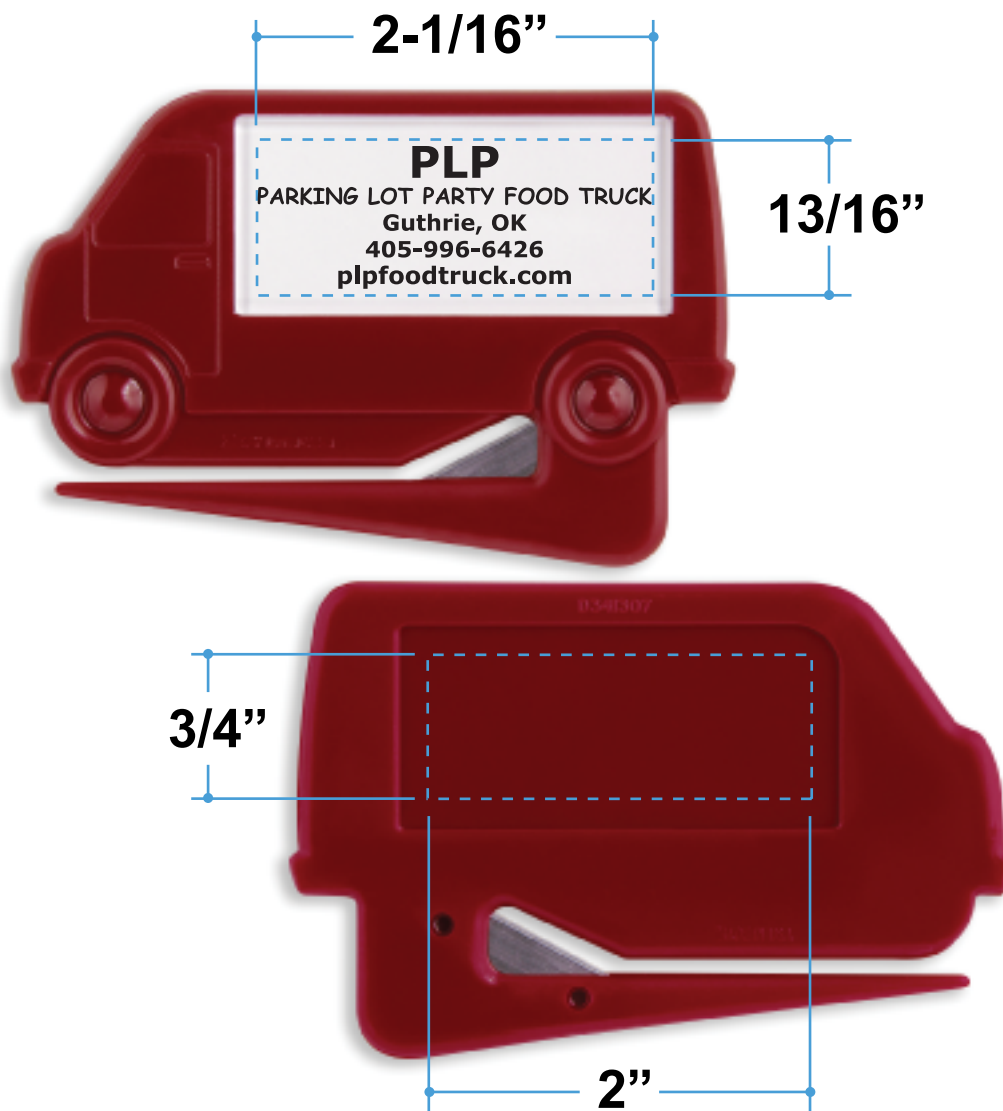

**Order#:** 137500

**Product:** Van Zippy Letter Opener - Red

**Item #:** 1215-104348

**Imprint Method:** Screen Print on the Front (Paper Insert) - Black

**\*\*\*IMPORTANT INFORMATION\*\*\* (PLEASE READ)**