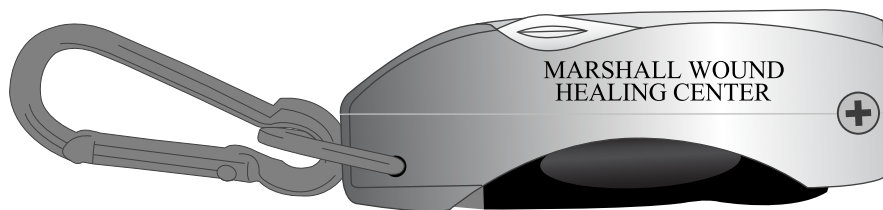

**Order#:** 137381

**Product:** The Everything Tool Key Chain: Silver

**Item #:** 1008-304529

**Imprint Method:** Screen Print on the First Side: Black

**Actual Imprint Size:** 1.25"W x 0.2"H

ACTUAL SIZE

**\*\*\*IMPORTANT INFORMATION\*\*\* (PLEASE READ)**