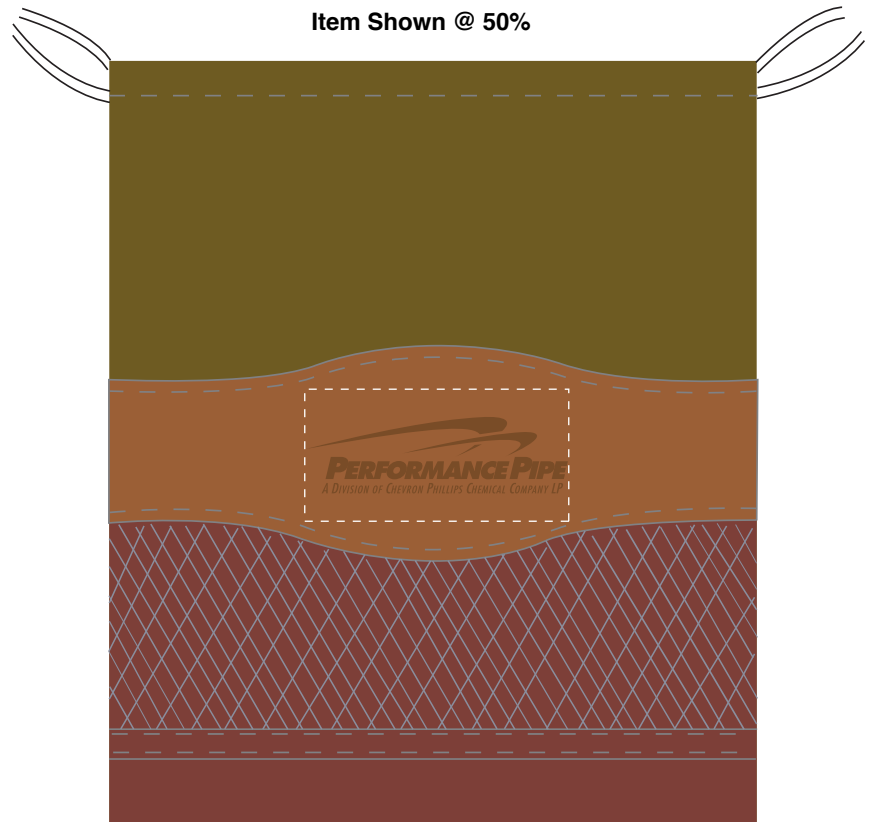

**Order#:** 136692

**Product:** Woodbury Valuables Pouch: Sage Green

**Item #:** 1097-303154

**Imprint Method:** Debossed on the Center Panel

**Actual Imprint Size:** 2.7314"W x 0.7971"H

100% Actual Size

Item Shown @ 50%