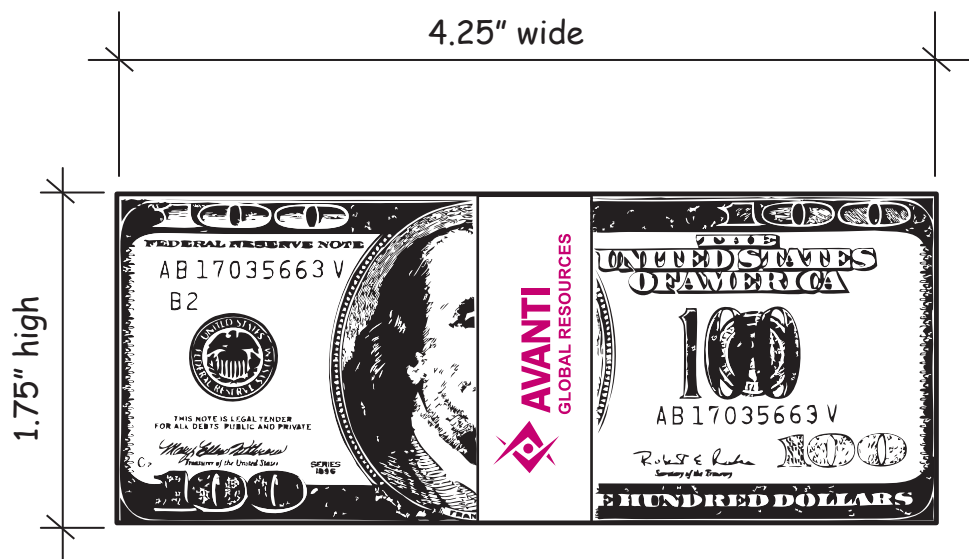

**Order#:** 130775

**Product:** \$100 Dollar Bill Stack Stress Reliever

**Item #:** 1364-308034

**Imprint Method:** Screen Print on the Front of Band - Magenta 227

**\*\*\*IMPORTANT INFORMATION\*\*\* (PLEASE READ)**