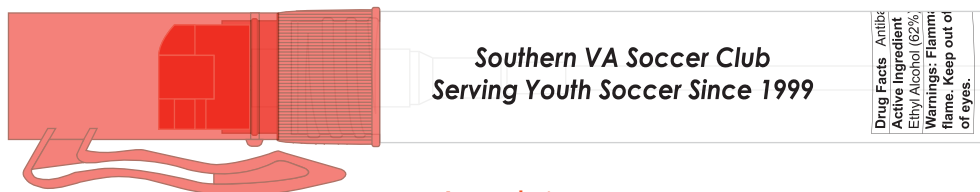

**Order#:** 130234

**Product:** Spray Pen Hand Sanitizer - Red

**Item #:** 1008-304283

**Imprint Method:** Pad Print on the Side - Black

**Actual Imprint Size:** 2"W x 0.3"H

~Actual size ~

200% of actual size