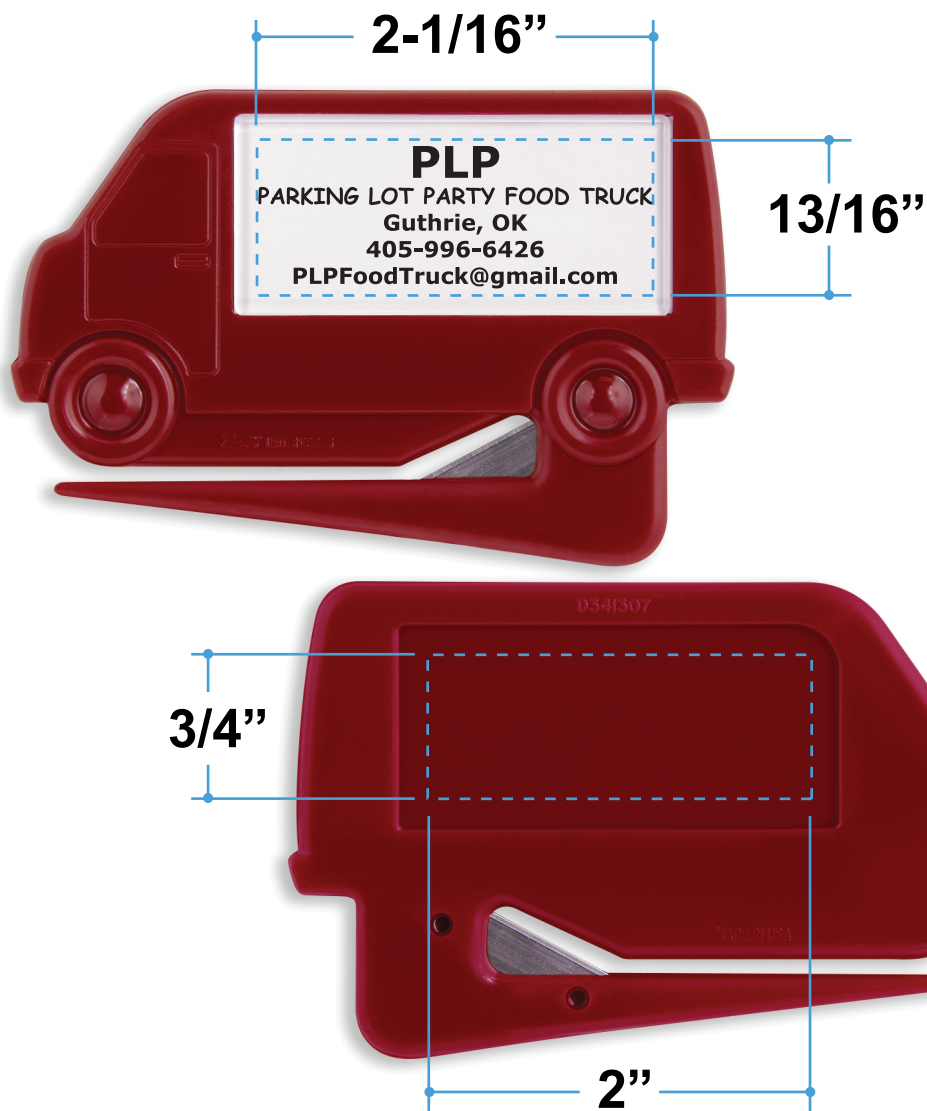

**Order#:** 129944

**Product:** Van Zippy Letter Opener - Red

**Item #:** 1215-104348

**Imprint Method:** Screen Print on the Front (Paper Insert) - Black

**\*\*\*IMPORTANT INFORMATION\*\*\* (PLEASE READ)**