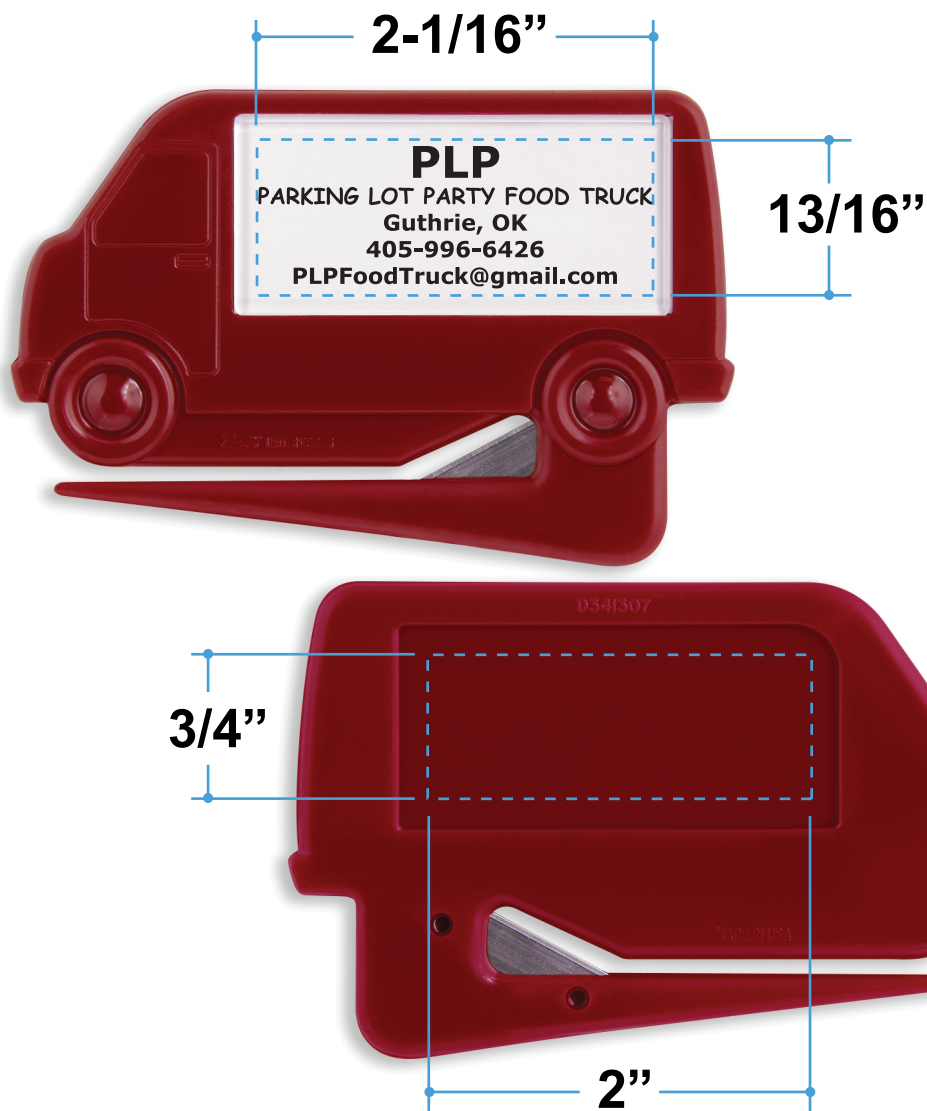

**Order#:** 128291

**Product:** Van Zippy Letter Opener - Red

**Item #:** 1215-104348

**Imprint Method:** Screen Print on the Front (Paper Insert) - Black

**\*\*\*IMPORTANT INFORMATION\*\*\* (PLEASE READ)**