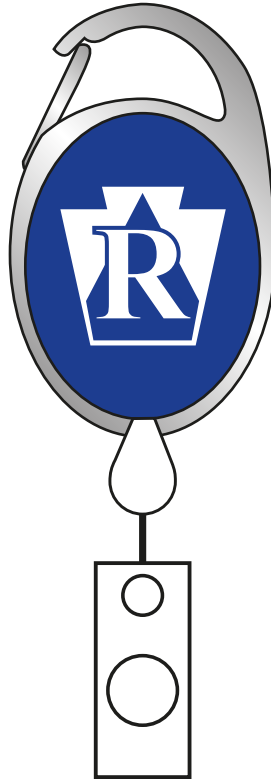

## PAGE 1 OF 2

**Order#:** 122887

**Product:** Carabiner Clip Retractable Badge Holder - Translucent Blue

**Item #:** 1016-309828

**Imprint Method:** Pad Print on the Front - White

100% of actual size

**\*\*\*IMPORTANT INFORMATION\*\*\* (PLEASE READ)**