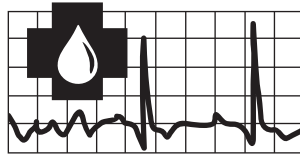

ACCES

BLOOD BANK

(206) 364-1660

www.criticalcarevets.com